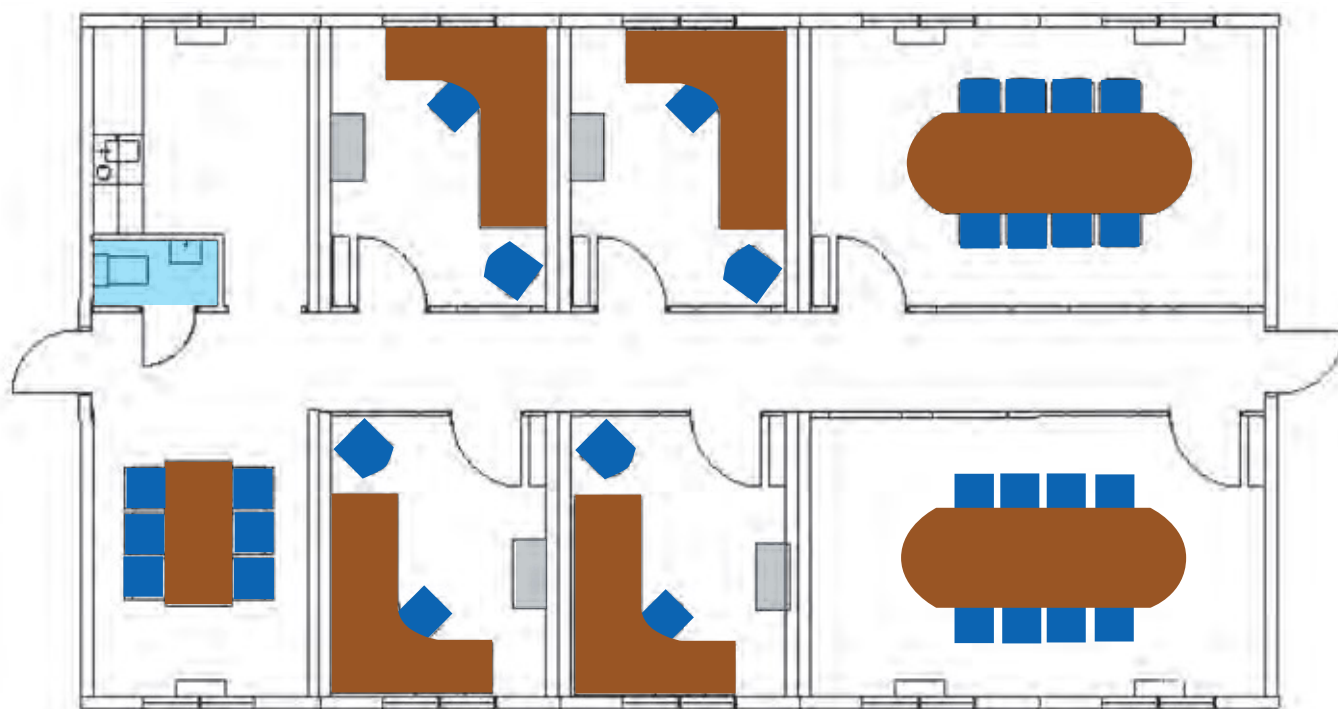

### Mått

Längd: 8400 mm

Bredd: 2900 mm

Höjd invändigt: 2400 mm

Produkt nr	Typ	Beskrivning	Utrustning
9321790	PK2000	Kontor	2 rum, möblerade
9322340	PK2000	Entré K1M4	Pentry, WC, långsidesingång
9323430	PK2000	Entrémodul	2 WC, dusch, kortsidesingång
9321760	PK2000	Konferensdel	Omöblerad
9321730	PK2000	Mellandel	Omöblerad
9326860	PK2000	Trapphus, två bodar	-

Exempel på layout för projektkontor.